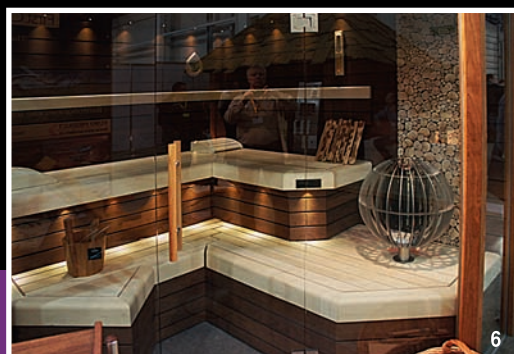

6

7

8

8. Паровая кабина Thalatepee Suite от ведущего итальянского производителя Esagono, сделанная из прочного и влагостойкого дерева окуме, служит для проведения более чем 26 видов спа-процедур. Модель эксклюзивно представлена «Хитэк-Груп».