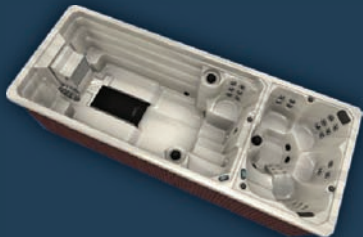

стальных панелей, затем внутри собранного бассейна крепится плотный виниловый лайнер. Модульная конструкция позволяет менять размеры бассейна от 2,13 x 3,66 м до 3,05 x 4,88 м с максимальной глубиной 1,83 м. Отделка по индивидуальному заказу дополняет предлагаемые стандартные решения.

Endless Pool — это полноценный бассейн с противотоком, оборудованный системами фильтрации, нагрева и дезинфекции воды.

Противоток *Fastlane* по принципу действия и по своей конструкции существенно отличается от противотоков других производителей. Он состоит из двух блоков: навесного, который крепится к чаше бассейна, и мощного масляного компрессора, размещаемого в техническом помещении. В навесном блоке противотока установлен гидравлический мотор с гребным винтом, формирующим поток воды. Противоток *Fastlane* можно установить в бассейне любого типа площадью не менее 15 м².

5

1. Для профессионалов предлагается модель Elite Endless Pool, создающая поток, максимальная скорость плавания против которого в привычных для пловцов единицах измерения — 100 метров за 56 секунд
- 2–4. В Swim Spa одновременно могут функционировать обе его части — и плавательный бассейн, и зона гидромассажа. Противоток и гидромассажные форсунки регулируются с помощью пульта ДУ

6

НЕ УПУСТИТЕ УНИКАЛЬНУЮ ВОЗМОЖНОСТЬ! ПРОТЕСТИРУЙТЕ БЕСКОНЕЧНЫЙ БАСЕЙН В САЛОНЕ КОМПАНИИ «КОНРЭЙЗ»!

SWIM SPA
плавательный спа-бассейн
Гидромассаж, плавание и бег
в одном бассейне

ENDLESS POOL
модульный бассейн с противотоком
Легко монтируется, идеален для
плавания с любой скоростью