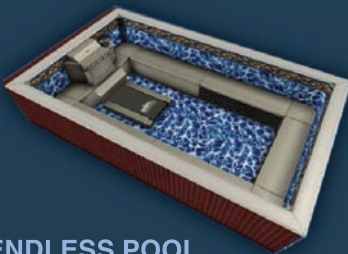

стальных панелей, затем внутри собранного бассейна крепится плотный виниловый лайнер. Модульная конструкция позволяет менять размеры бассейна от 2,13 x 3,66 м до 3,05 x 4,88 м с максимальной глубиной 1,83 м. Отделка по индивидуальному заказу дополняет предлагаемые стандартные решения.

Endless Pool — это полноценный бассейн с противотоком, оборудованный системами фильтрации, нагрева и дезинфекции воды.

Противоток *Fastlane* по принципу действия и по своей конструкции существенно отличается от противотоков других производителей. Он состоит из двух блоков: навесного, который крепится к чаше бассейна, и мощного масляного компрессора, размещаемого в техническом помещении. В навесном блоке противотока установлен гидравлический мотор с гребным винтом, формирующим поток воды. Противоток *Fastlane* можно установить в бассейне любого типа площадью не менее 15 м².

5

1. Для профессионалов предлагается модель Elite Endless Pool, создающая поток, максимальная скорость плавания против которого в привычных для пловцов единицах измерения — 100 метров за 56 секунд
- 2–4. В Swim Spa одновременно могут функционировать обе его части — и плавательный бассейн, и зона гидромассажа. Противоток и гидромассажные форсунки регулируются с помощью пульта ДУ

6

НЕ УПУСТИТЕ УНИКАЛЬНУЮ ВОЗМОЖНОСТЬ! ПРОТЕСТИРУЙТЕ БЕСКОНЕЧНЫЙ БАСЕЙН В САЛОНЕ КОМПАНИИ «КОНРЭЙЗ»!

SWIM SPA
плавательный спа-бассейн
Гидромассаж, плавание и бег
в одном бассейне

ENDLESS POOL
модульный бассейн с противотоком
Легко монтируется, идеален для
плавания с любой скоростью